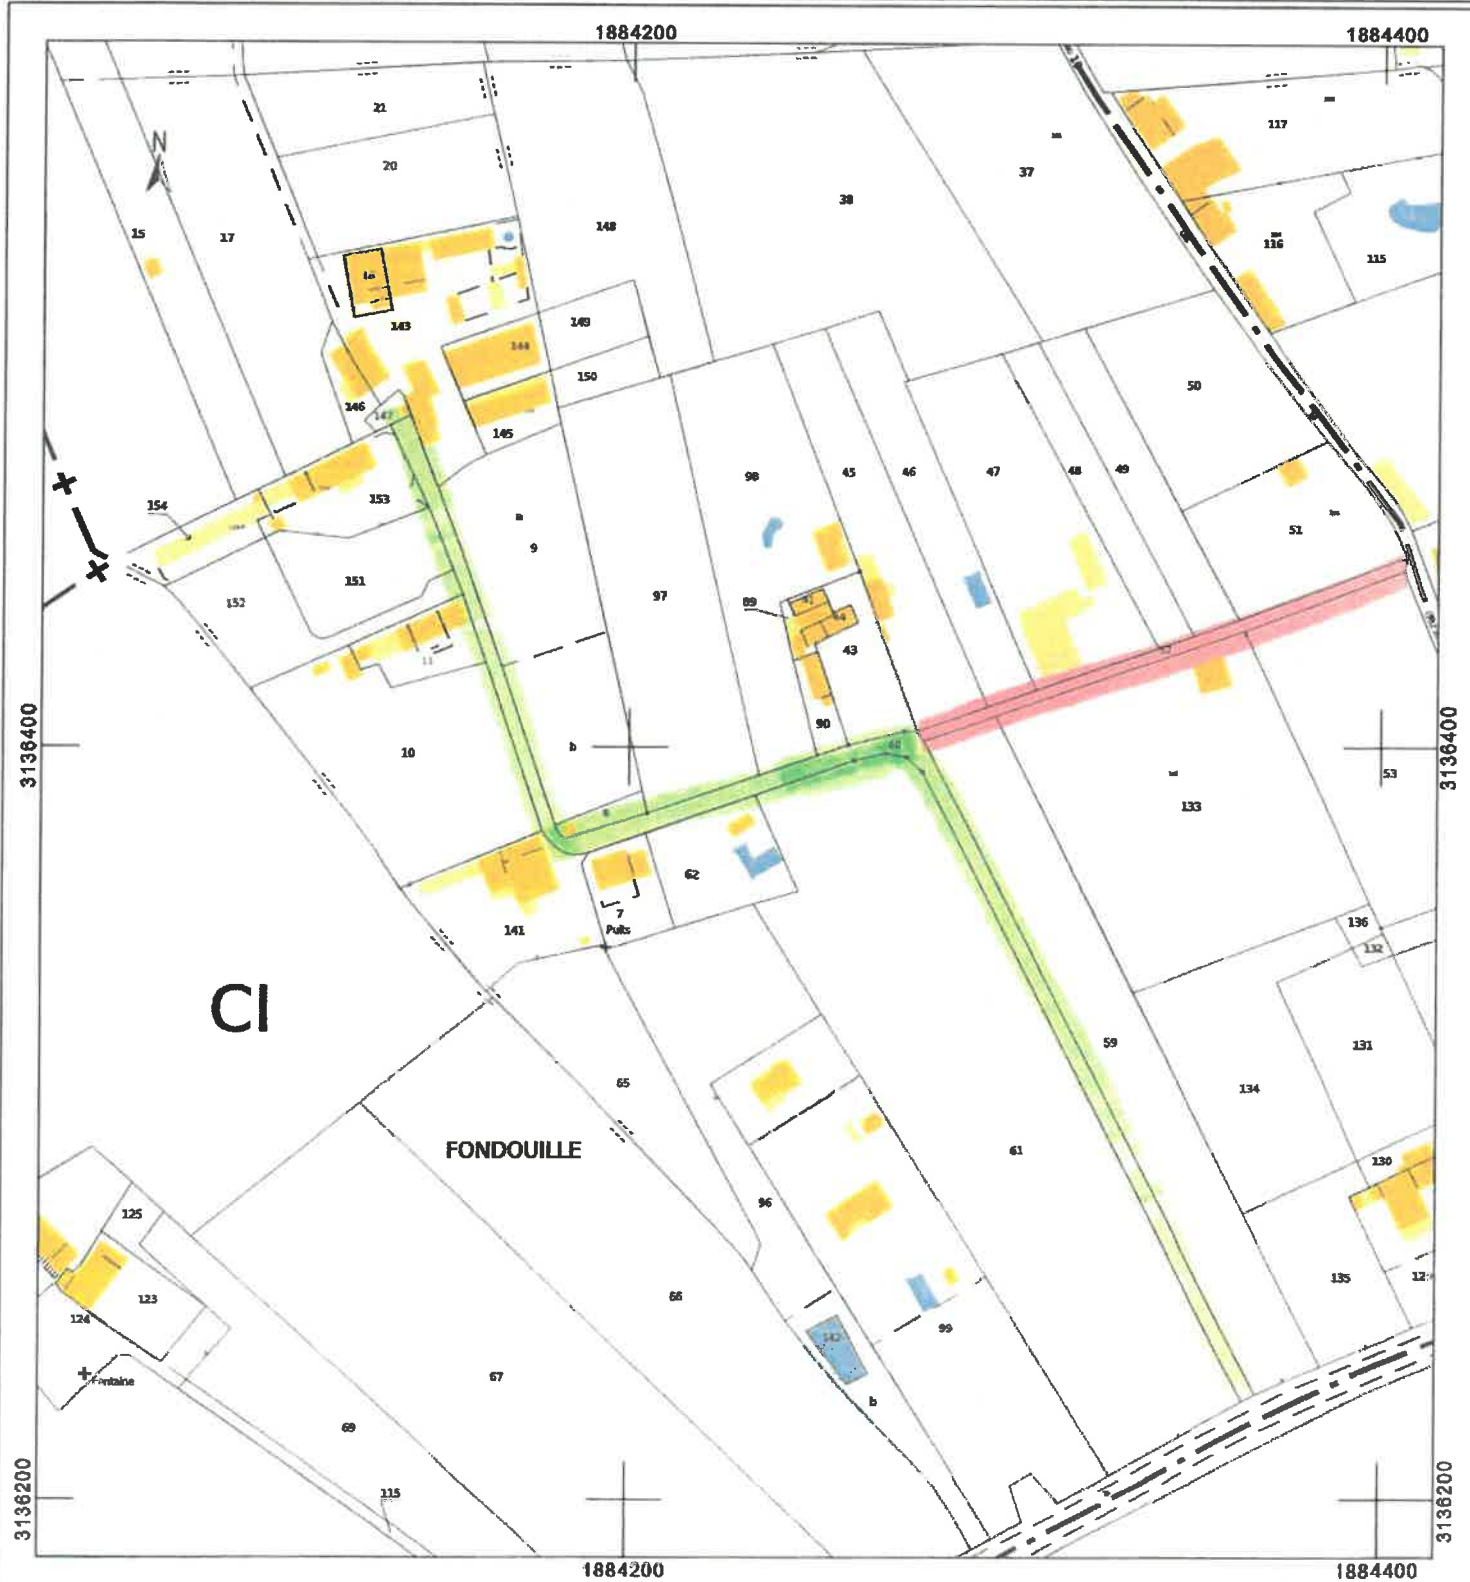

- La voie prenant naissance au 3430 route départementale 368 sera dénommée « Allée de Fondouille »
- La voie prenant naissance dans l'allée de FONDOUILLE pour rejoindre le chemin de la Gazanne à Beausoleil sera dénommée « Traverse de la Pépinière »

Cet extrait de plan vous est délivré par :

cadastre.gouv.fr

Allee de Fondouille

*Traverse de la
pépinière*

ÉCOLE DE MUSIQUE
LA FARINIÈRE

Écurie LC La Magdeleine

mon ami poney®
Les Pennes Mirabeau

Route Départementale 368